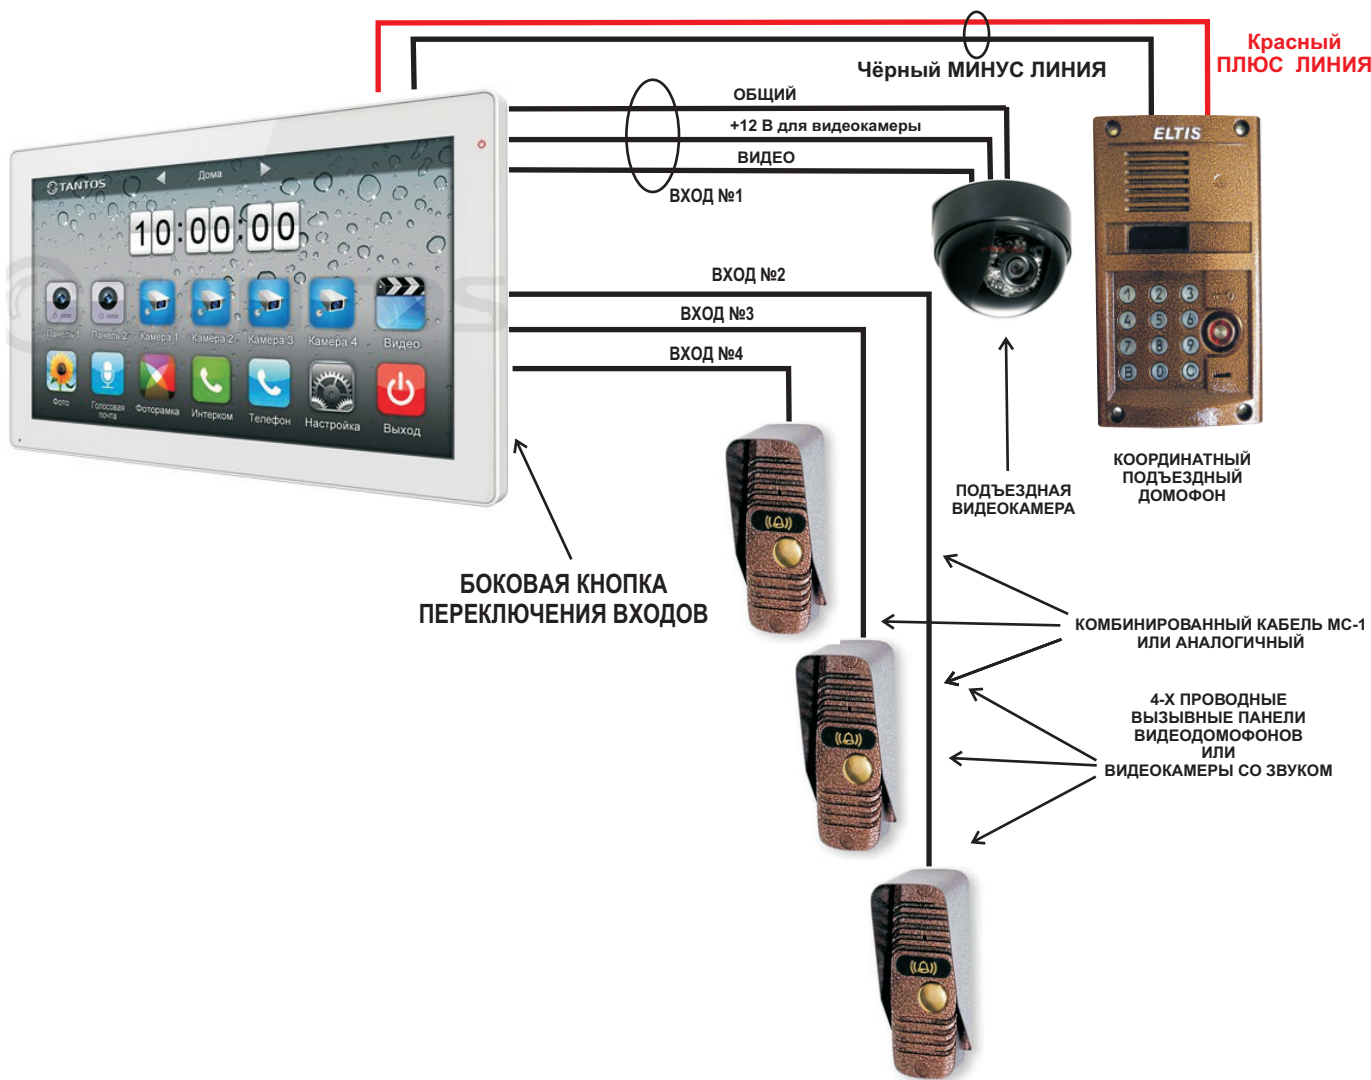

# ЦВЕТНОЙ МОНИТОР ВИДЕОДОМОФОНА TANTOS VIOLET VIZIT (КООРДИНАТНЫЙ)

Цветной монитор видеодомофона TANTOS VIOLET VIZIT имеет 4 видеовхода и предназначен для полнофункциональной работы с **КООРДИНАТНЫМ** аудиодомофоном типа "Визит", "Элтис" и "Цифрал". и т.п.

## СХЕМА СОЕДИНЕНИЙ

**ВНИМАНИЕ!**  
ДЛЯ РАБОТЫ С ПОДЪЕЗДНЫМ ДОМОФОНОМ НЕОБХОДИМО НАЛИЧИЕ ВИДЕОСИГНАЛА НА ВХОДЕ 1

**ВАЖНЫЕ НАСТРОЙКИ !**  
В неиспользуемых входах на 16 жильном плоском кабеле ПЕРЕД ВКЛЮЧЕНИЕМ МОНИТОРА аудиоканал соединить с "ЗЕМЛЕЙ" (на общий провод).